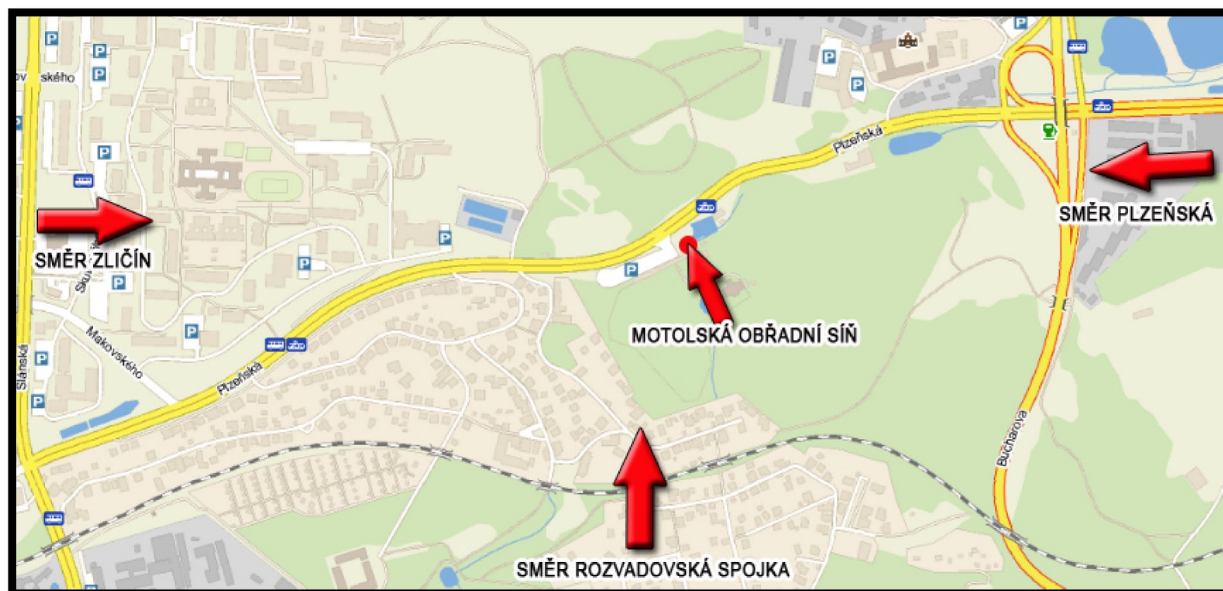

# Motolská obřadní síň

Plzeňská 30/233

Praha - Motol

GPS: 50°3'55.443"N, 14°19'32.889"E

Nepřetržitá informační služba a servis na telefonním čísle +420 602 661 661

**JAK SE DOSTANETE DO MOTOLSKÉ OBŘADNÍ SÍNĚ:**

**AUTEM:**

**MHD:**

Ze stanice metro (B) Anděl, tramvají číslo 9 nebo 10 na zastávku Krematorium Motol.

Pohřební ústav TRANQUILLITAS Praha spol. s r.o., Italská 6, 12000 - Praha 2

Tel: +420 602 661 661 (NONSTOP), Tel: +420 222 521 756